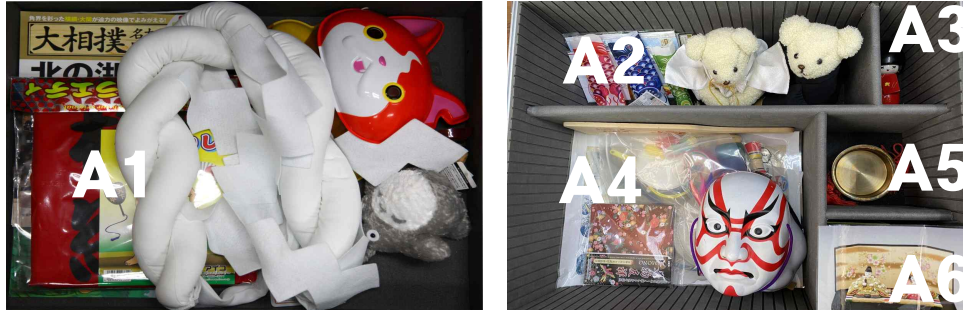

일본꾸러미 축제 자료목록②

☑ 축제 상자

수납	연번	사진	자료명	건	점	비고	확인
A1	1		캐릭터 가면	1	1		
	2		토토로 인형	1	1		
	3		지브리스튜디오 그림책	1	1		
	4		스모 복장	1	2	마와시1, 훈토시1 : 2개 1set	
	5		스모 머리 가면	1	1		
	6		스모 기술 접이식 카드	1	1		
	7		스모 DVD	1	1		
A2	8		전통혼례복 인형	2	2	남1, 여1	
	9		고이노보리	1	1		
	10		노시부쿠로 일생이레 봉투	3	3