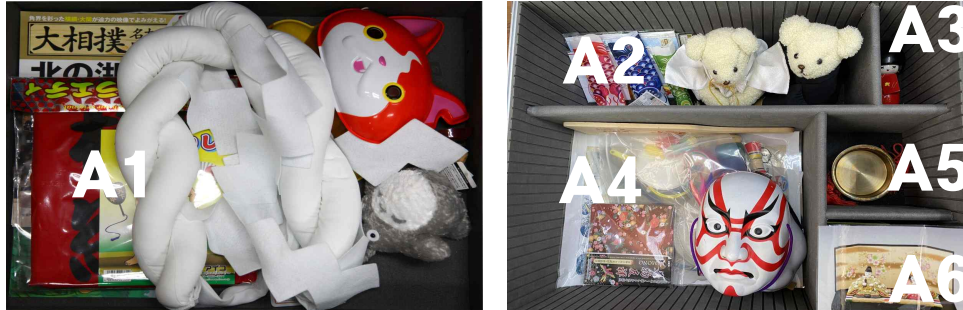

일본꾸러미 축제 자료목록③

☑ 축제 상자

수납	연번	사진	자료명	건	점	비고	확인
A1	1		캐릭터 가면	1	1		
	2		토토로 인형	1	1		
	3		지브리 스튜디오 그림책	1	1		
	4		스모 복장	1	2	마와시1, 훈토시1 : 2개 1set	
	5		스모 머리 가면	1	1		
	6		스모 기술 접이식 카드	1	1		
	7		스모 DVD	1	1		
A2	8		전통혼례복 인형	2	2	남1, 여1	
	9		고이노보리	1	1		
	10		노시부쿠로 일생의례 봉투	3	3